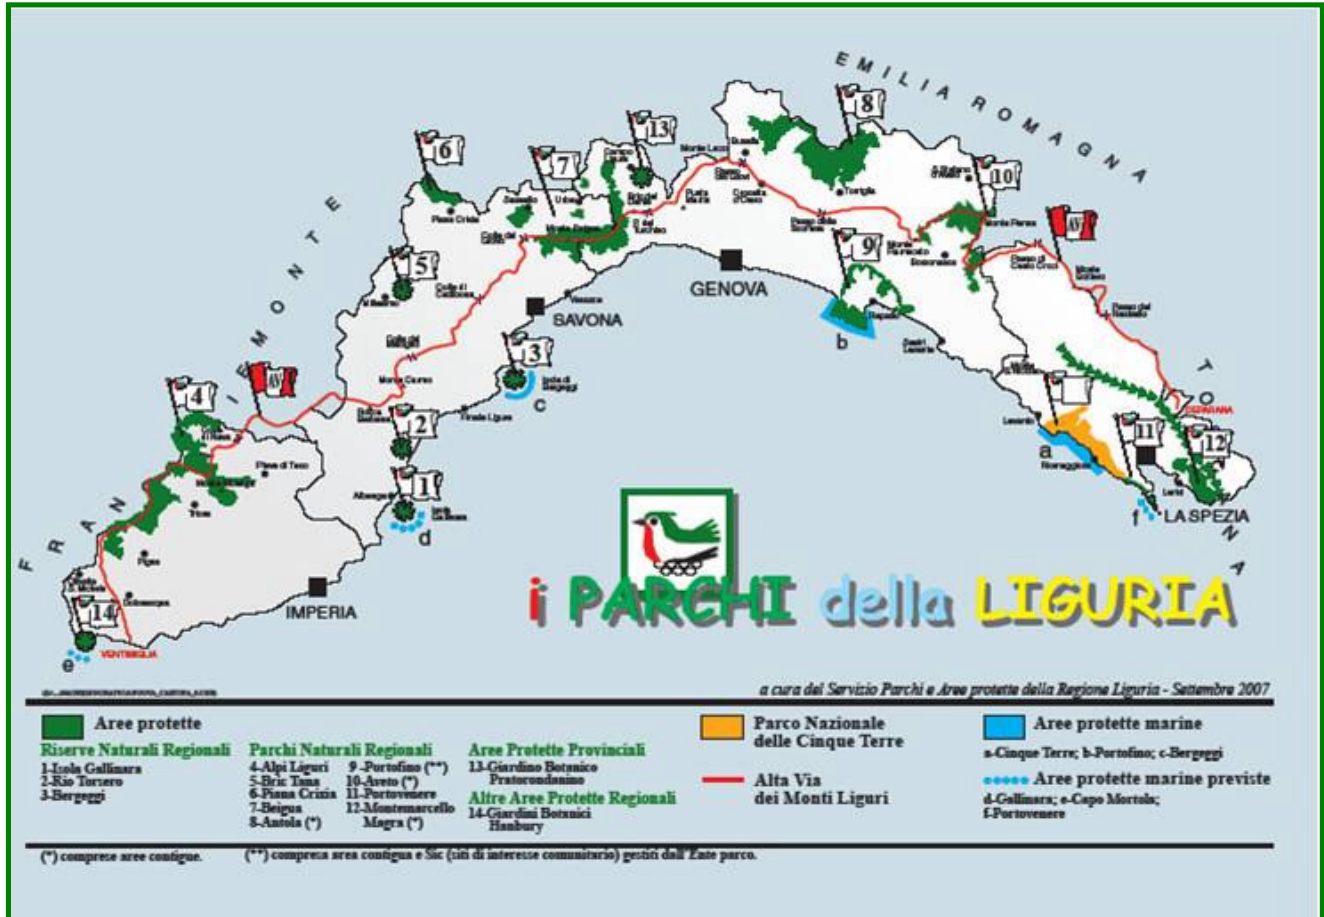

Le Aree Protette della Liguria

- Parco Regionale Alpi Liguri
- Parco Regionale dell'Antola
- Parco Regionale dell'Aveto
- Parco Regionale del Beigua
- Parco Regionale di Bric Tana
- Parco Regionale di Montemarcello Magra
- Parco Regionale di Portovenere
- Parco Regionale di Portofino
- Parco Regionale di Piana Crixia

- Area Marina Protetta Isola di Berggeggi
- Area Marina Protetta delle Cinque Terre
- Area Marina Protetta di Portofino

- Riserva Naturale Regionale di Berggeggi
- Riserva Naturale Regionale dell' Isola Gallinara
- Riserva Naturale Regionale di Rio Torsero